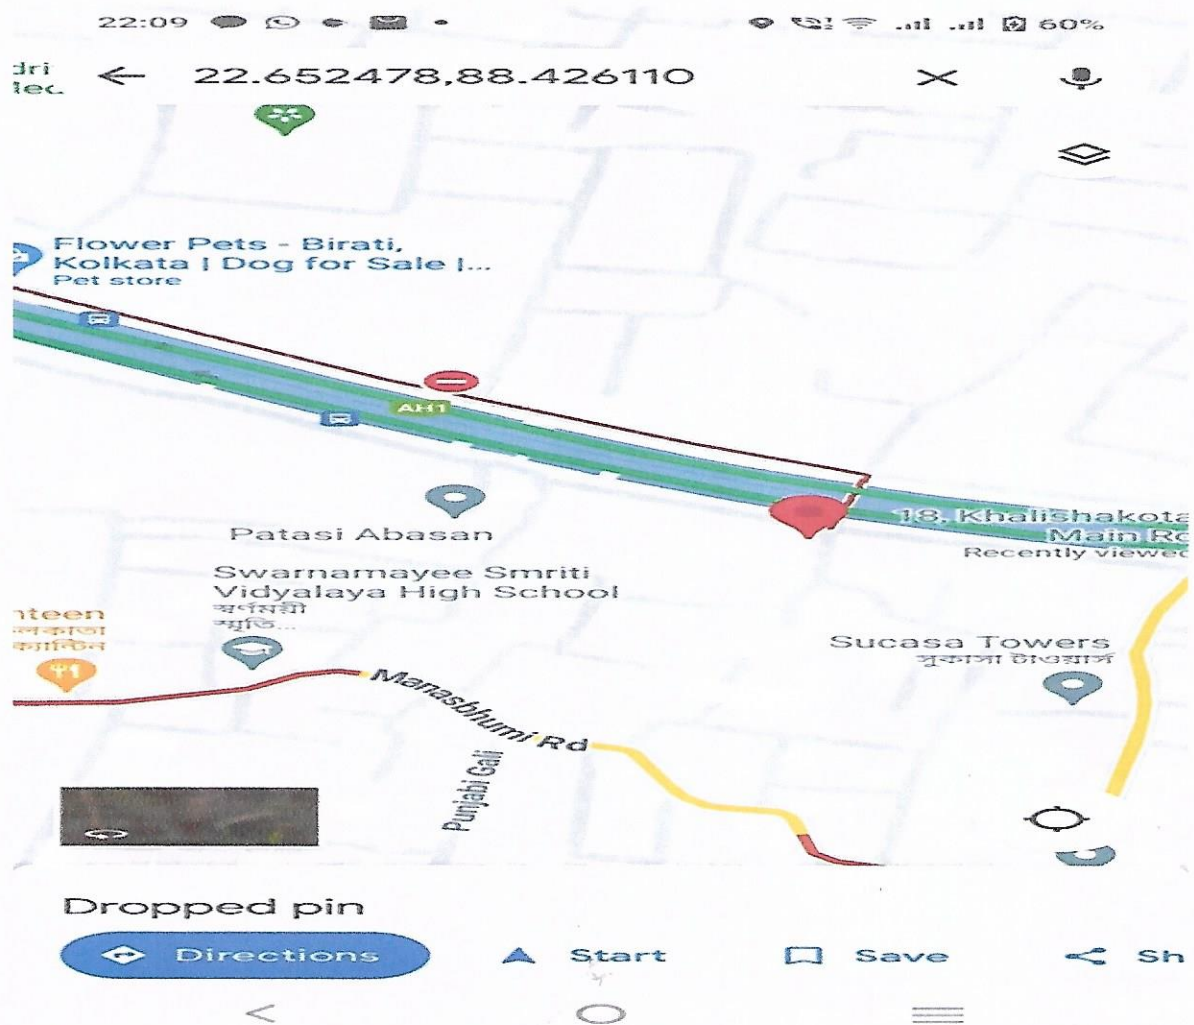

Name of project : "BINA HERITAGE"

Address of project : 18, 2 Khalisakota , P.O- Italgacha, P.S- Dum Dum, Kolkata-700079, West Bengal.

Latitude & Longitude : 22.652478.88.426110  
Of Site

DEBANGON REALSTATE LLP